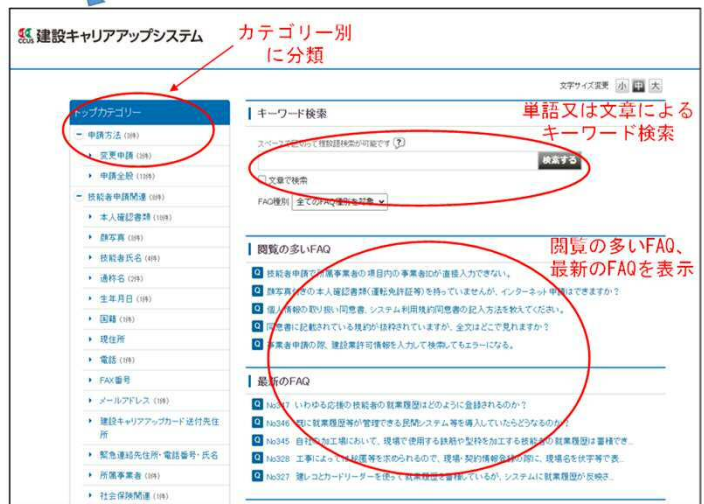

## FAQ(よくあるご質問)がより使いやすくリニューアル！

- 建設キャリアアップシステムをご利用される皆様からのよくあるご質問をまとめたFAQを、ホームページ上で公開しておりますが、この度、内容をリニューアルいたしました。
- 新しいFAQでは、単語又は文章によるキーワード検索が可能となるほか、従来よりもカテゴリーの分類を増やし、利用者の皆様が知りたい回答をより探しやすくなりました。また、閲覧の多いFAQや最新のFAQに関する情報も掲載しております。
- リニューアル後もFAQの内容は随時拡充を図っていく予定ですので、ぜひご活用ください。

### 1. 画面の開き方

建設キャリアアップシステム HP トップページ

FAQ画面