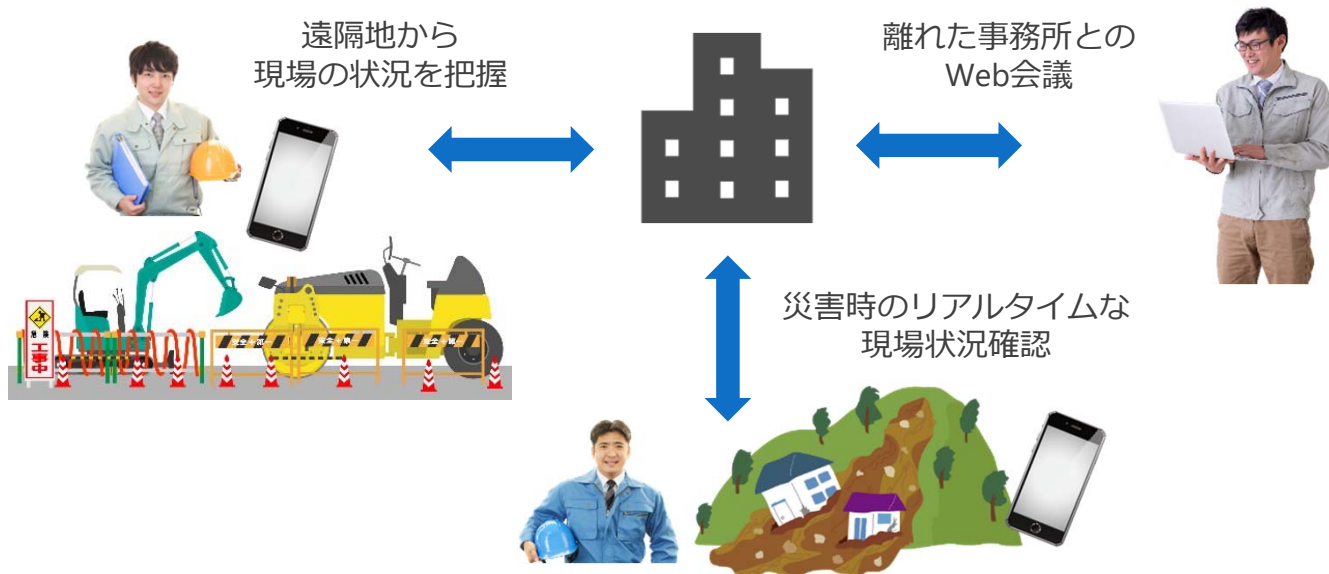

スムーズな
遠隔臨場を

メールのURLからアプリを起動してすぐに遠隔臨場を行うことができます。現場からはブラウザでログインする必要はありません！

手間なく
遠隔臨場を

特別な機材を用意する必要なく、皆様のお手元のiPhone・PCから遠隔臨場を実施いただけます！

お問い合わせ、ご活用例は裏面へ

東北地方整備局発注工事をはじめ、様々な現場でご利用頂けます

現場の作業状況や災害発生時の現場状況を**スマホで撮影**しながら的確に伝達。

段階確認や材料確認等、**臨場が必要**な検査等に活用可能です。

PDFやPC画面共有、リアルタイムの朱書きやチャット機能等により、**感染症対策としてリモート会議にも活用**できます。

bp-Livecam

ジンバルと組み合わせて運用することで手ブレを防止し、安定した映像を撮影できます！

※ご用命の際は担当営業までお問合せください

特長的機能

スクリーンショット撮影機能

現場技術員が遠隔臨場へ立ち会う場合、立会の証跡としてスクリーンショットを撮影する必要があります。bp-Livecamでは、現場技術員と現地の映像を撮影している途中で、任意のスクリーンショットを撮影可能です。